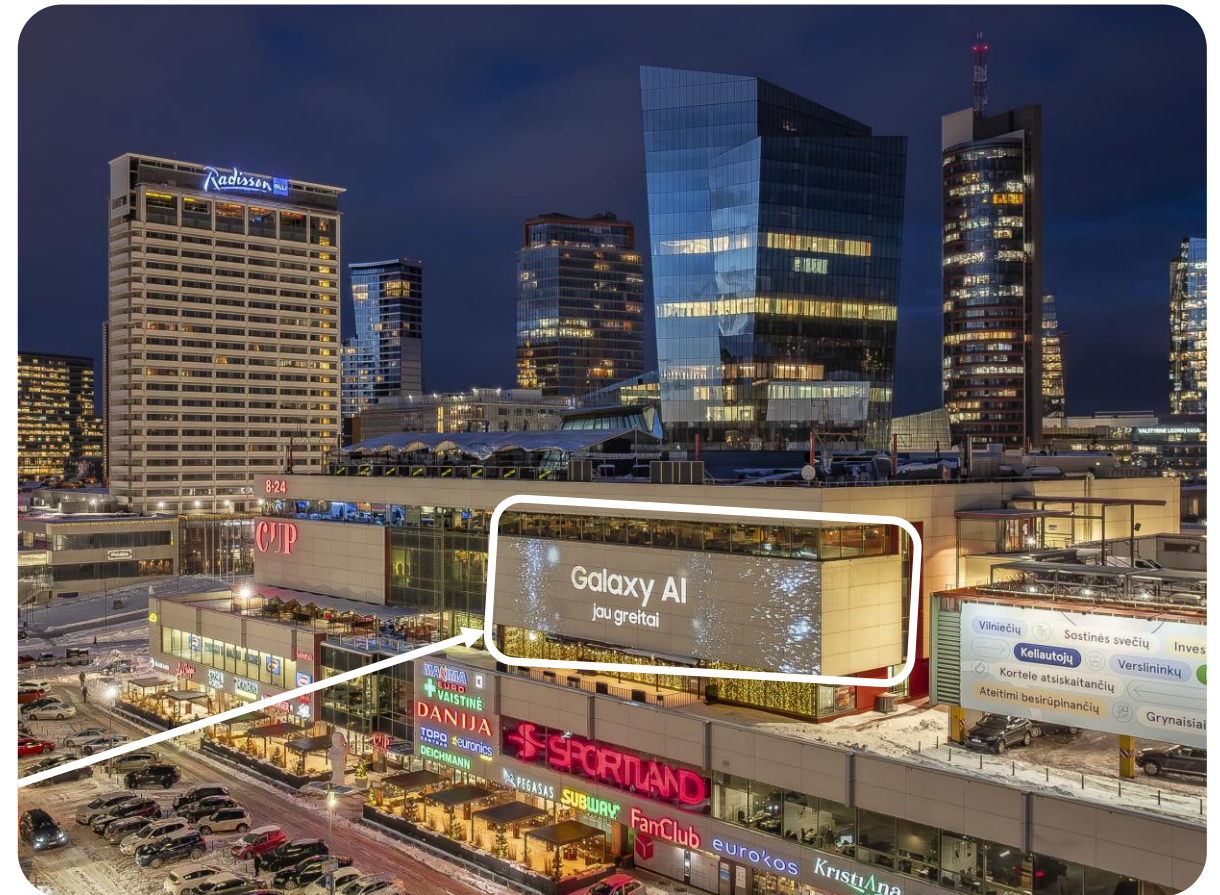

Kodėl verta reklamuotis prekybos centre CUP?

2023 m. metinis lankytojų srautas – 6,31 mln.

PC apsuptas verslo centrų, didelė dalis tikslinės auditorijos – **verslo centrų darbuotojai.**

Organizuojamos parodos, renginiai ir mugės, kurių metu pirkėjų srautas padidėja iki **25 tūkst. lankytojų** per dieną.

Vasarą aktyvus srautas iš **Baltojo tilto sporto ir laisvalaikio zonos.**

Galimos **netradicinės reklaminės vietos.**