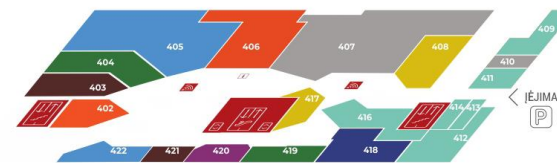

4 Aukštas
Floor / Этаж