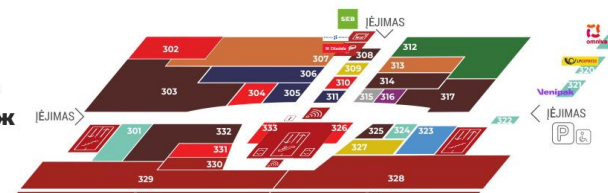

2024 m. sausis - birželis
114 155 žm.

4 Aukštas
Floor / Этаж

2022 m. sausis – gruodis
1 953 954 žm.

2023 m. sausis - gruodis
2 312 280 žm.

2024 m. sausis - birželis
1 244 175 žm.

3 Aukštas
Floor / Этаж

2022 m. sausis – gruodis
269 378 žm.