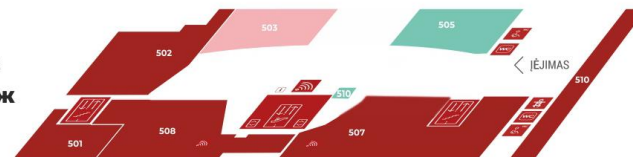

Lankytojų srautas pagal aukštus

2022 m. sausis – gruodis
365 062 žm.

2023 m. sausis - gruodis
355 705 žm.

2024m. sausis - birželis
159 910 žm.

5 Aukštas
Floor / Этаж

2022 m. sausis – gruodis
242 480 žm.

2023 m. sausis - gruodis
241 052 žm.